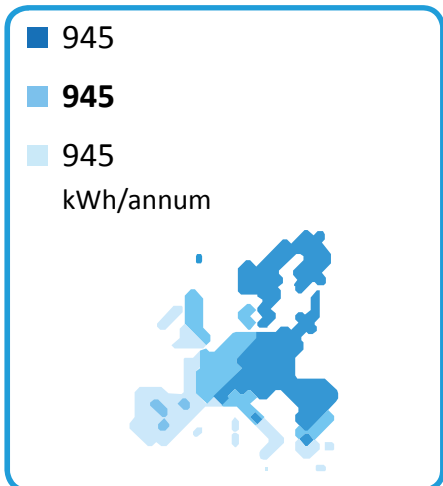

ENERG Y IJA
енергия · ενέργεια IE IA

STIEBEL ELTRON SHP-I 300 H Plus

2017

812/2013