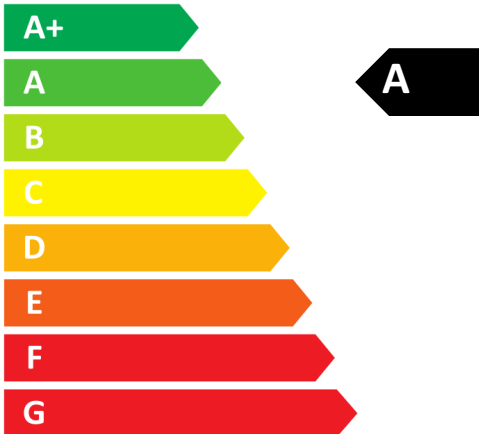

ENERG Y IJA
енергия · ενεργεια IE IA

STIEBEL ELTRON

LWZ-W 600 E Trend

54
dB

600 m³/h