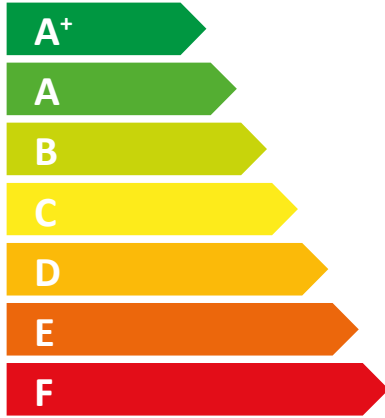

ENERG
енергия · ενέργεια

tecalor

TTA 300.1 SOL comfort

2017

812/2013