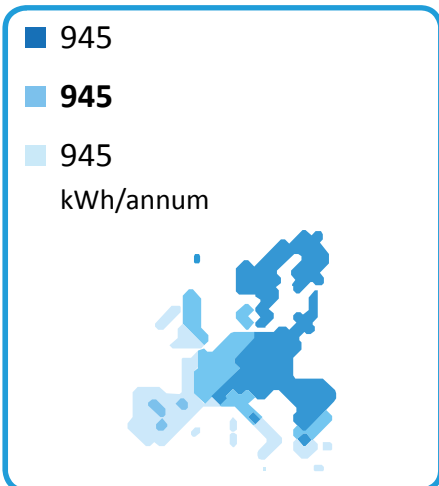

ENERG
енергия · ενέργεια

tecalor

TTA 300.1 SOL comfort

2017

812/2013