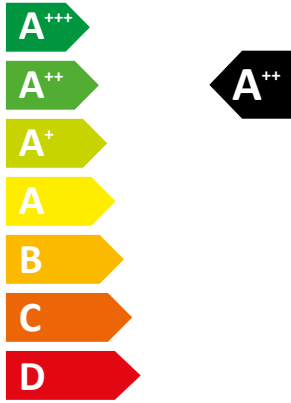

ENERG
енергия · ενέργεια

STIEBEL ELTRON

Innengerät ACW 35 Premium4

SEER

kW **0,99**
SEER **8,6**
kWh/annum **142**

SCOP

kW X **1,03** X
SCOP X **4.70** X
kWh/annum X **862** X

49dB