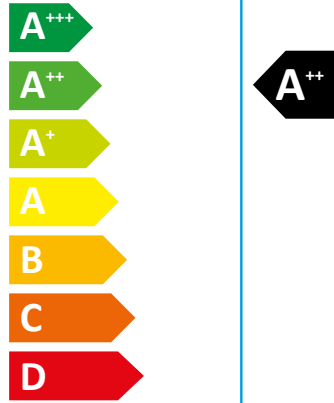

ENERG
енергия · ενέργεια

STIEBEL ELTRON

Innengerät ACW 35 Premium4

SEER

kW **0,99**
SEER **8,6**
kWh/annum **142**

SCOP

kW X **1,03** X
SCOP X **4.70** X
kWh/annum X **862** X

49dB