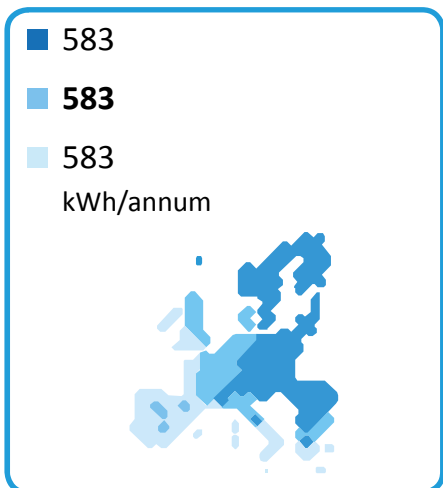

ENERG
енергия · ενέργεια

STIEBEL ELTRON WWK-I 200 Plus

2017

812/2013