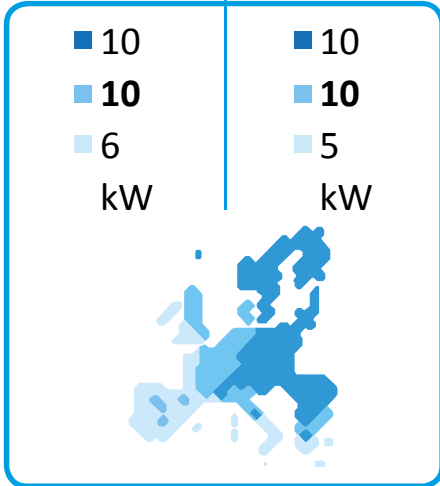

ENERG Y IJA
 енергия · ενέργεια IE IA

STIEBEL ELTRON WPL-A 10.2 Trend HK
 230

55 °C

35 °C

54 dB

2019

811/2013