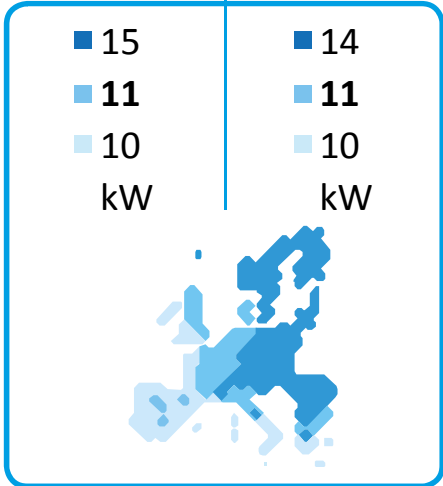

ENERG Y IJA
 енергия · ενεργεια IE IA

STIEBEL ELTRON WPL-A 10 HK 400
 Premium

55 °C

35 °C

55 dB

2019

811/2013