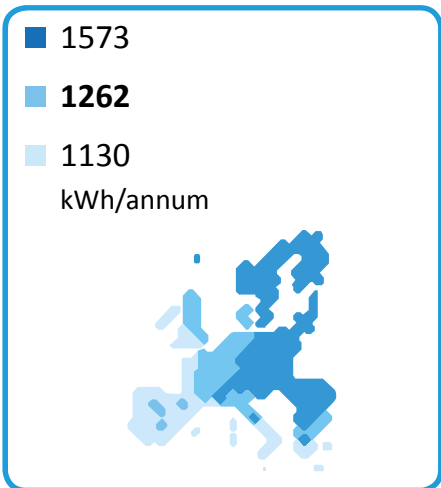

ENERG Y IJA
енергия · ενέργεια IE IA

STIEBEL ELTRON SHP-F 300 X Premium

2017

812/2013