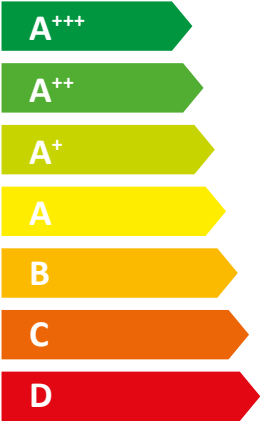

**ENERG**  
енергия · ενέργεια

**STIEBEL ELTRON** WPE-I 12.1 Plus H 400

55 °C

35 °C

**A+++**

**A+++**

**40 dB**

■ 10	■ 11
■ 10	■ 11
■ 10	■ 11
kW	kW