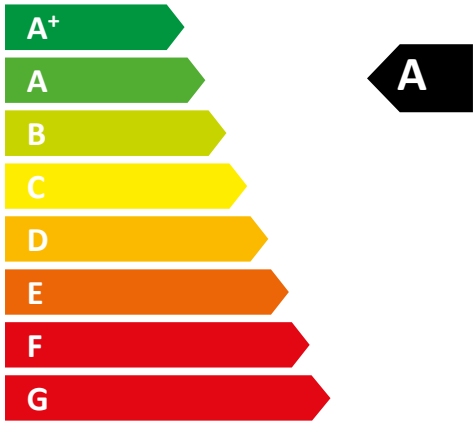

ENERGY

STIEBEL ELTRON

VRC-W 600
Premium clock

54
dB

600 m³/h

ENERGIA · ЕНЕРГИЯ · ΕΝΕΡΓΕΙΑ · ENERGIJA · ENERGY · ENERGIE · ENERGI

2016

1254/2014