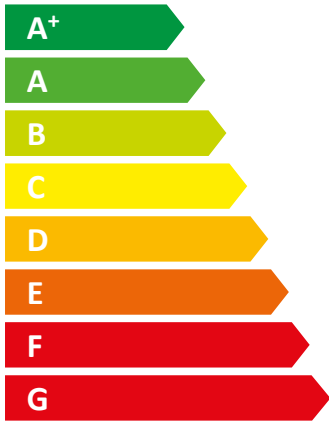

# ENERGY

**STIEBEL ELTRON**

VRC-W 600  
Premium sensors

**A<sup>+</sup>**

**54**  
dB

**600 m<sup>3</sup>/h**

ENERGIA · ЕНЕРГИЯ · ΕΝΕΡΓΕΙΑ · ENERGIJA · ENERGY · ENERGIE · ENERGI

2016