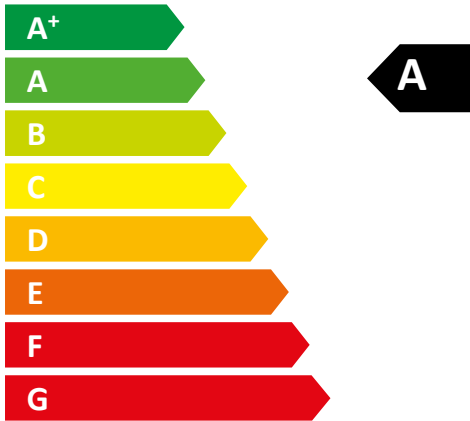

ENERGY

STIEBEL ELTRON

VRC-W 600 E
Premium sensors

54
dB

600 m³/h

ENERGIA · ЕНЕРГИЯ · ΕΝΕΡΓΕΙΑ · ENERGIJA · ENERGY · ENERGIE · ENERGI

2016

1254/2014