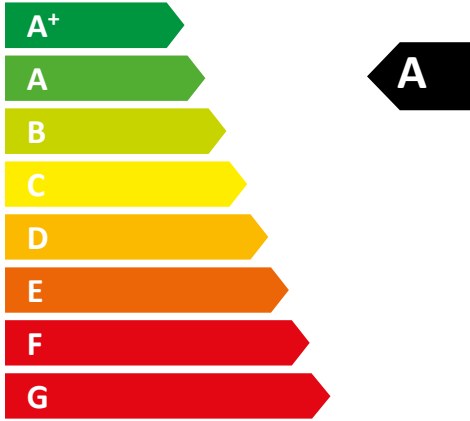

# ENERGY

**STIEBEL ELTRON**

LWZ 130 E-W clock

**33**  
dB

**180 m<sup>3</sup>/h**

ENERGIA · ЕНЕРГИЯ · ΕΝΕΡΓΕΙΑ · ENERGIJA · ENERGY · ENERGIE · ENERGI

2016

1254/2014