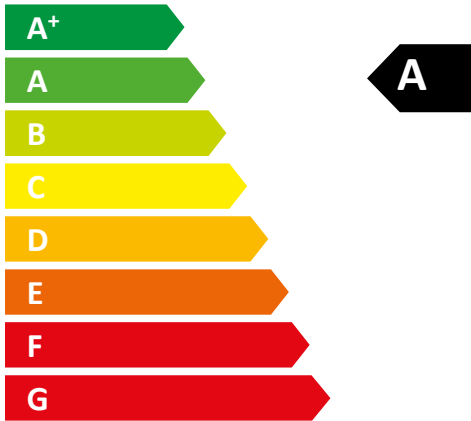

ENERGY

STIEBEL ELTRON

VRC-W 450
Premium clock

49
dB

450 m³/h

ENERGIA · ЕНЕРГИЯ · ΕΝΕΡΓΕΙΑ · ENERGIJA · ENERGY · ENERGIE · ENERGI

2016

1254/2014