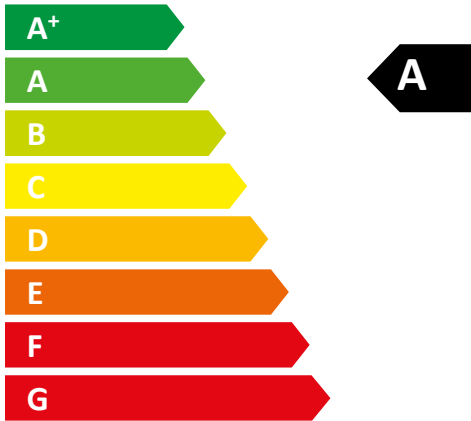

ENERGY

STIEBEL ELTRON

VRC-W 450
Premium sensor

49
dB

450 m³/h

ENERGIA · ЕНЕРГИЯ · ΕΝΕΡΓΕΙΑ · ENERGIJA · ENERGY · ENERGIE · ENERGI

2016

1254/2014