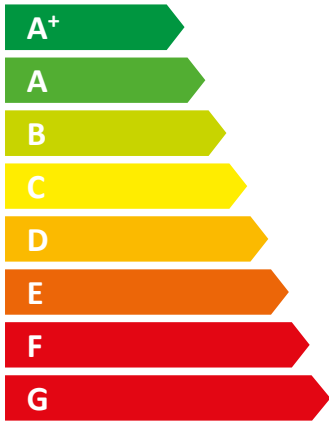

ENERGY

STIEBEL ELTRON

VRC-W 450
Premium sensors

A⁺

49
dB

450 m³/h

ENERGIA · ЕНЕРГИЯ · ΕΝΕΡΓΕΙΑ · ENERGIJA · ENERGY · ENERGIE · ENERGI

2016