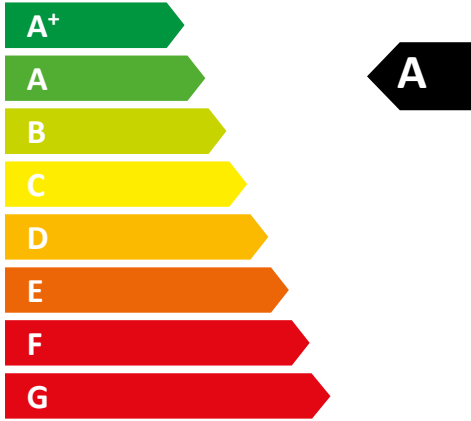

# ENERGY

**STIEBEL ELTRON**

VRC-W 450 E  
Premium clock

49  
dB

450 m<sup>3</sup>/h

ENERGIA · ЕНЕРГИЯ · ΕΝΕΡΓΕΙΑ · ENERGIJA · ENERGY · ENERGIE · ENERGI

2016

1254/2014