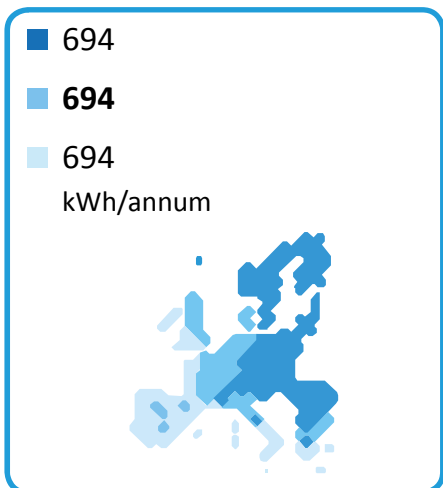

**ENERG**  
енергия · ενέργεια

**STIEBEL ELTRON** SHP-I 200 Plus

2017

812/2013