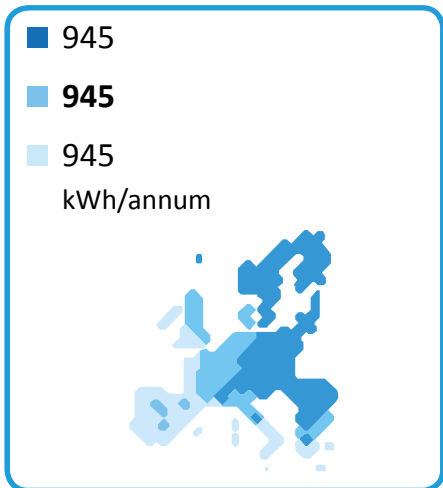

ENERG Y IJA
енергия · ενέργεια IE IA

STIEBEL ELTRON WWK-I 300 W Plus CH

2017

812/2013