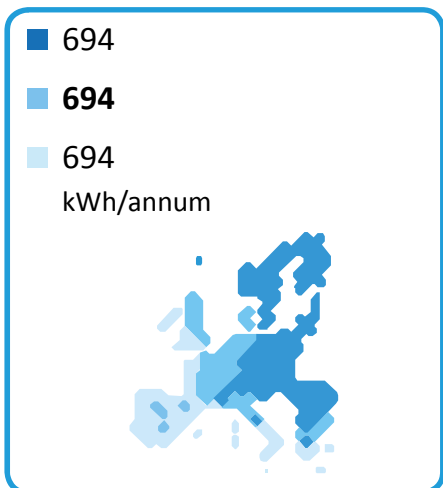

ENERG
енергия · ενέργεια

STIEBEL ELTRON SHP-I 200 Plus

2017

812/2013