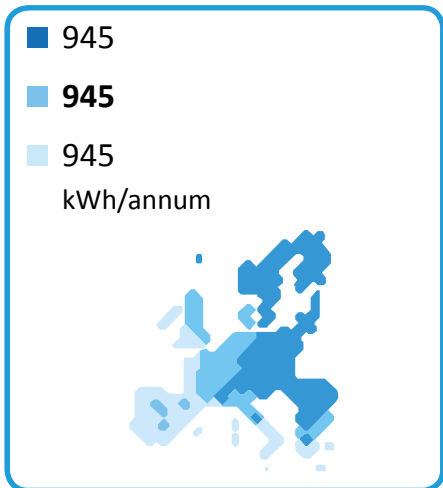

ENERG Y IJA
енергия · ενέργεια IE IA

STIEBEL ELTRON SHP-I 300 H Plus

2017

812/2013