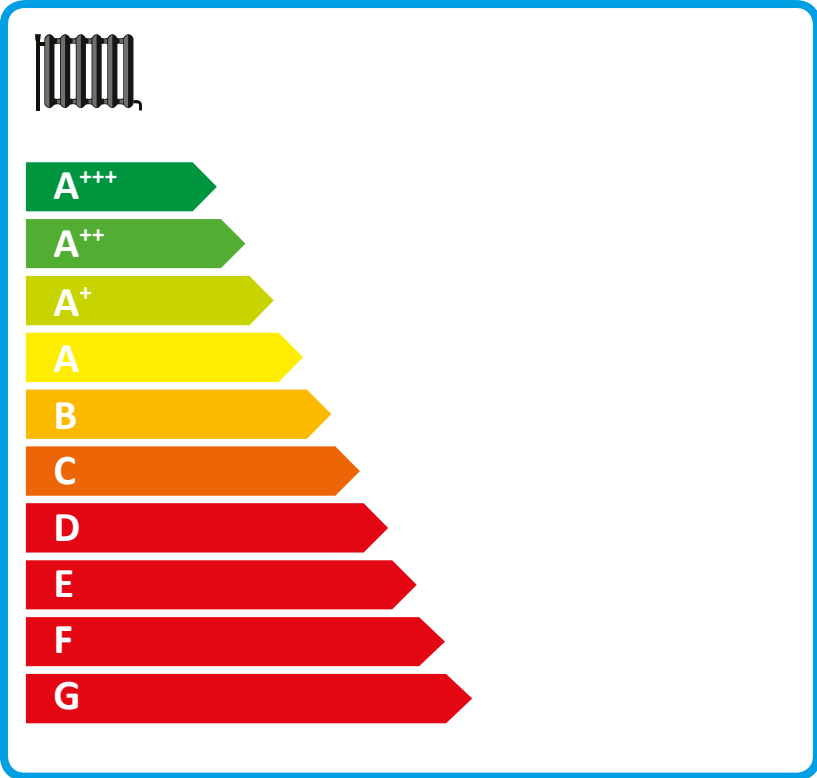

ENERG

енергия · ενέργεια

Y

IJA

IE

IA

STIEBEL ELTRON

WPE-I 12.1 Plus HW 400

A+++ 

A+++  XL

+ 

+ 

+ 

+ 