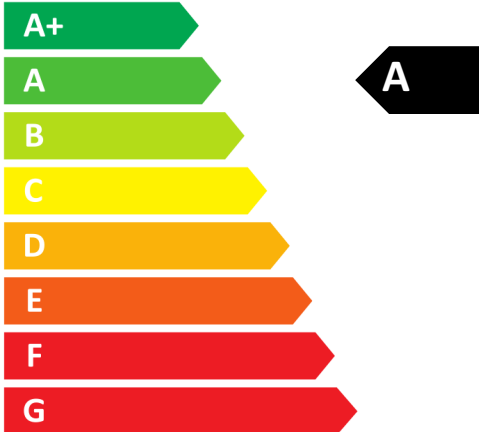

ENERG Y IJA
енергия · ενεργεια IE IA

STIEBEL ELTRON

LWZ-W 600
Premium

54
dB

600 m³/h