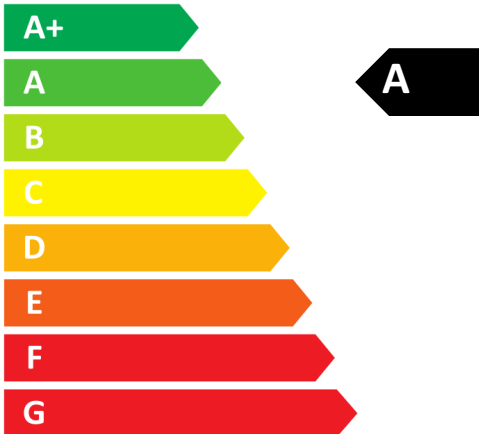

ENERG Y IJA
енергия · ενεργεια IE IA

STIEBEL ELTRON

LWE 40 KL

48
dB

50 m³/h