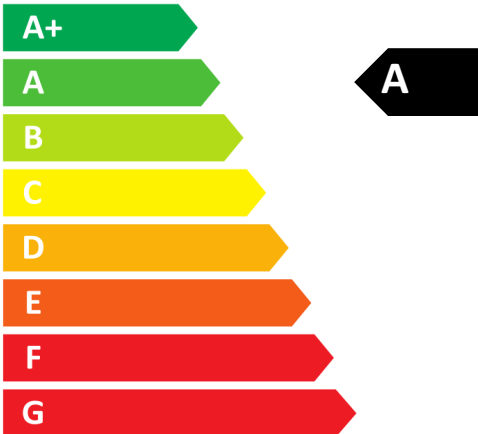

ENERG Y IJA
енергия · ενεργεια IE IA

STIEBEL ELTRON

LWE 40 KL

48
dB

50 m³/h