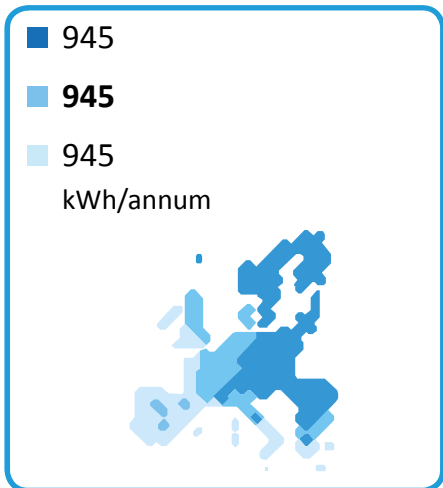

**ENERG** Y IJA  
енергия · ενέργεια IE IA

**STIEBEL ELTRON** SHP-I 300 H Plus

2017

812/2013