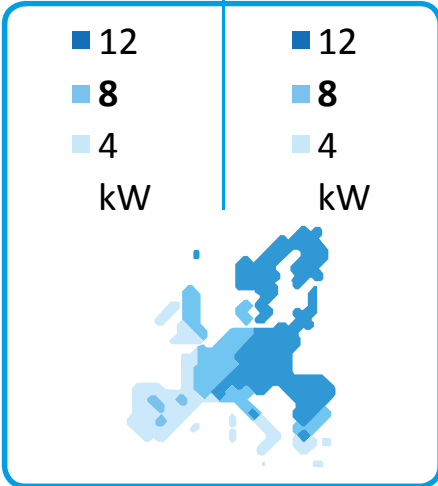

ENERG
енергия · ενέργεια

Y IJA
IE IA

STIEBEL ELTRON

WPL-A 07 HK 230
Premium

55 °C

35 °C

2019

811/2013