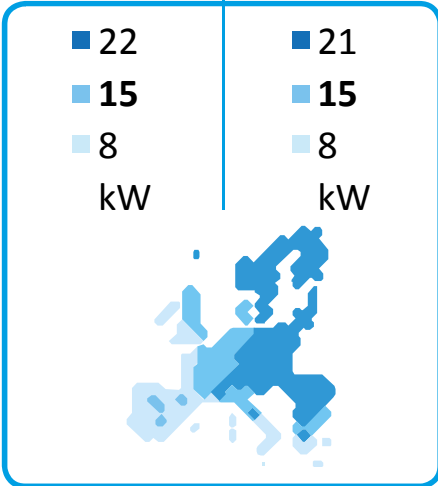

ENERG
енергия · ενέργεια

Y IJA
IE IA

STIEBEL ELTRON WPL 25 AC

55 °C

35 °C

55 dB

2019

811/2013