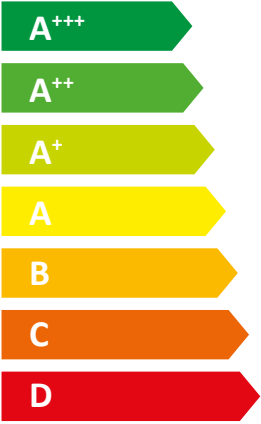

ENERG
енергия · ενέργεια

Y IJA
IE IA

STIEBEL ELTRON

HPA-O 05.1 CS
Premium

55 °C

35 °C

A+++

A+++