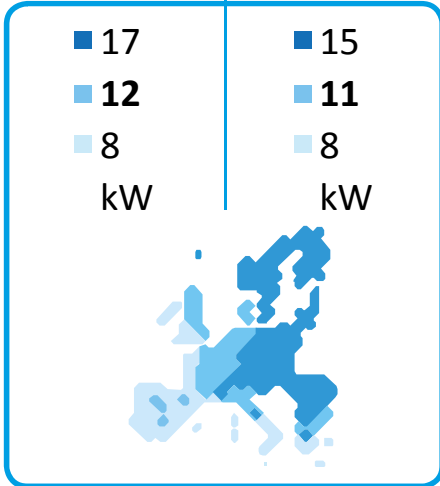

**ENERG** Y IJA  
 енергия · ενέργεια IE IA

**STIEBEL ELTRON** HPA-O 10 C Premium

55 °C

35 °C

55 dB

2019

811/2013