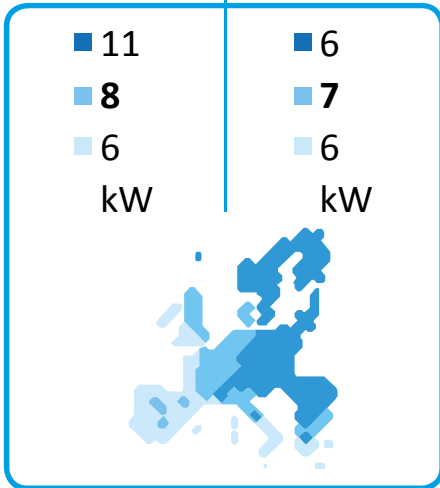

**ENERG** Y IJA  
 енергия · ενεργεια IE IA

**STIEBEL ELTRON** WPL 13 ACS classic  
 hybrid Set

55 °C

35 °C

57 dB

2019

811/2013