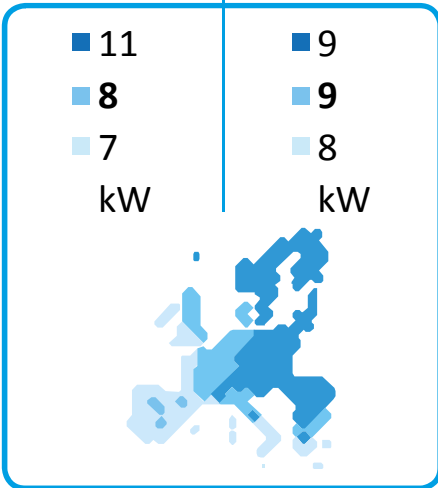

**ENERG** Y IJA  
енергия · ενέργεια IE IA

**STIEBEL ELTRON** WPL 17 ACS classic  
hybrid Set

55 °C

35 °C

57 dB

2019

811/2013