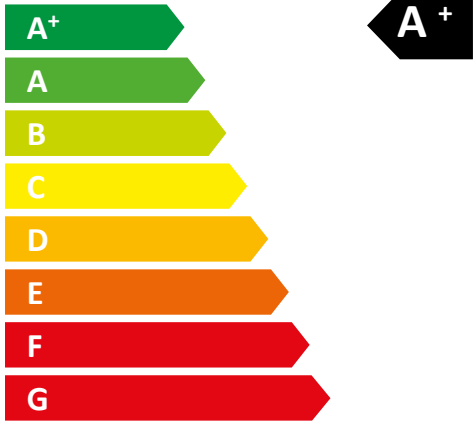

**ENERG** Y IJA  
енергия · ενέργεια IE IA

**STIEBEL ELTRON**

LWZ 180 Balance  
Set 1 Premium  
sensors

**43**  
dB

**250 m<sup>3</sup>/h**

ENERGIA · ЕНЕРГИЯ · ΕΝΕΡΓΕΙΑ · ENERGIJA · ENERGY · ENERGIE · ENERGI