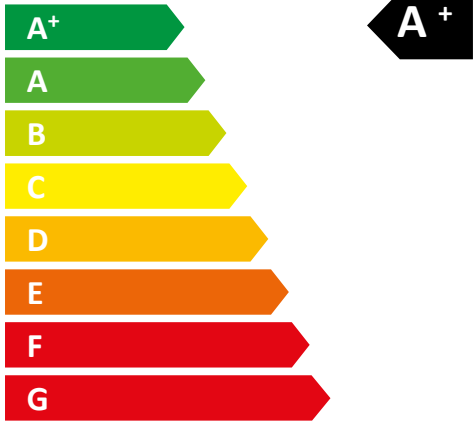

ENERG Y IJA
енергия · ενέργεια IE IA

STIEBEL ELTRON

LWZ 280 Balance
Set 2 Premium
sensors

ENERGIA · ЕНЕРГИЯ · ΕΝΕΡΓΕΙΑ · ENERGIJA · ENERGY · ENERGIE · ENERGI

2016

1254/2014