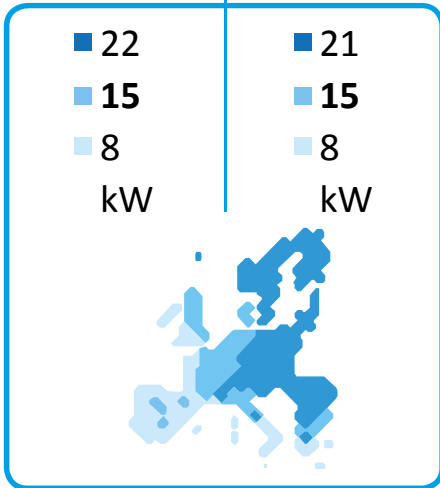

ENERG Y IJA
енергия · ενέργεια IE IA

STIEBEL ELTRON WPL 25 AC

55 °C

35 °C

55 dB

2019

811/2013