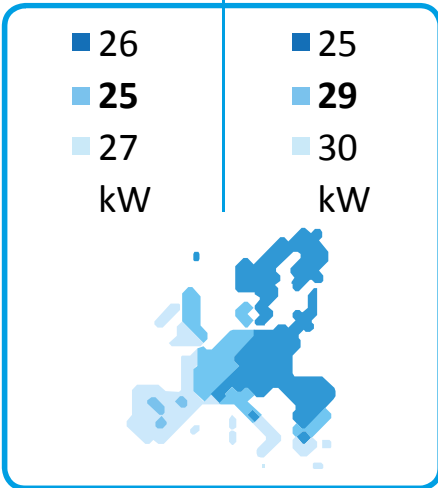

ENERG Y IJA
енергия · ενέργεια IE IA

STIEBEL ELTRON WPL-S 25 HK 400
Premium Slave

55 °C

35 °C

56 dB

61 dB

26
25
27
kW

25
29
30
kW