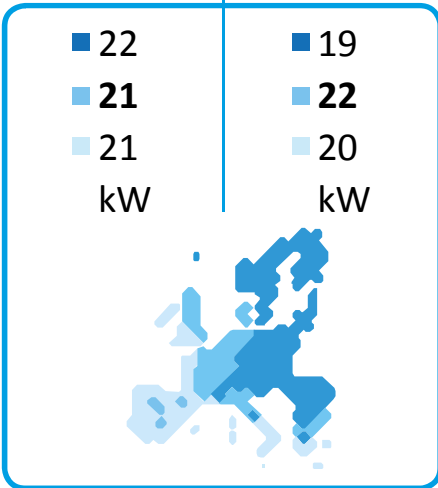

ENERG Y IJA
 енергия · ενεργεια IE IA

STIEBEL ELTRON WPL-S 18 HK dB 400
 Premium Slave

55 °C

35 °C

2019

811/2013