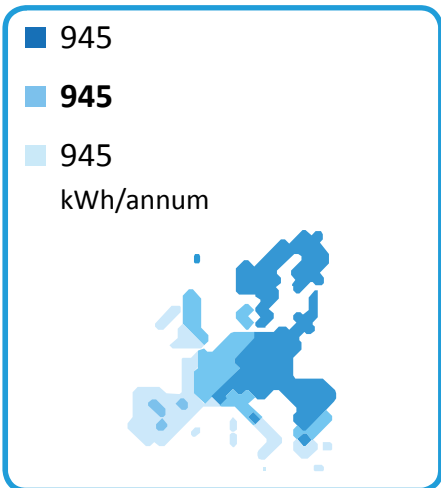

ENERG
енергия · ενέργεια

STIEBEL ELTRON WWK-I 300 W Plus

2017

812/2013