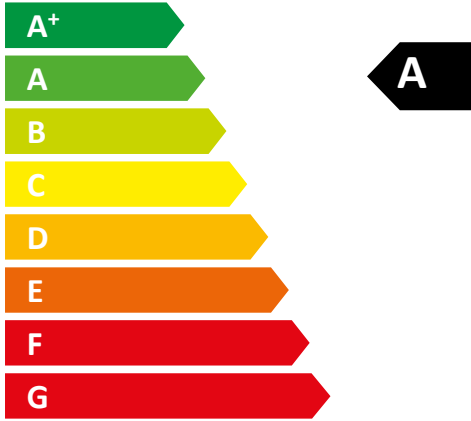

ENERG Y IJA
енергия · ενέργεια IE IA

STIEBEL ELTRON

VRC-W 600
Premium clock

54
dB

600 m³/h

ENERGIA · ЕНЕРГИЯ · ΕΝΕΡΓΕΙΑ · ENERGIJA · ENERGY · ENERGIE · ENERGI

2016

1254/2014