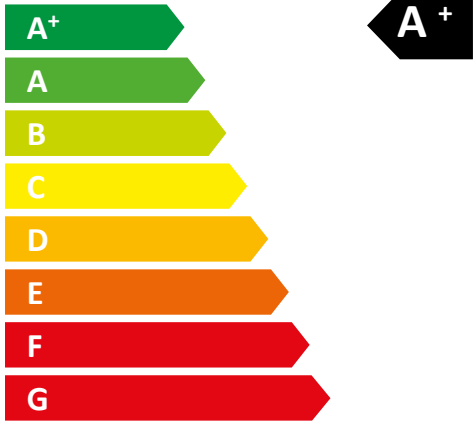

ENERG Y IJA
енергия · ενέργεια IE IA

STIEBEL ELTRON

VRC-W 450
Premium sensors

49
dB

450 m³/h

ENERGIA · ЕНЕРГИЯ · ΕΝΕΡΓΕΙΑ · ENERGIJA · ENERGY · ENERGIE · ENERGI

2016

1254/2014