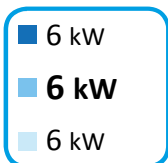

**ENERG** Y IJA  
енергия · ενέργεια IE IA

**STIEBEL ELTRON**

WPE-I 07.1 Plus HW  
400

2019

811/2013