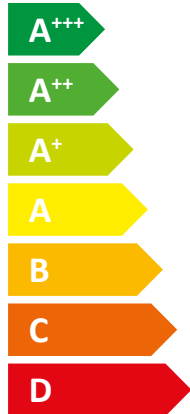

**ENERG** Y IJA  
енергия · ενέργεια IE IA

**STIEBEL ELTRON**

WPE-I 07.1 Plus HW  
400

2019

811/2013