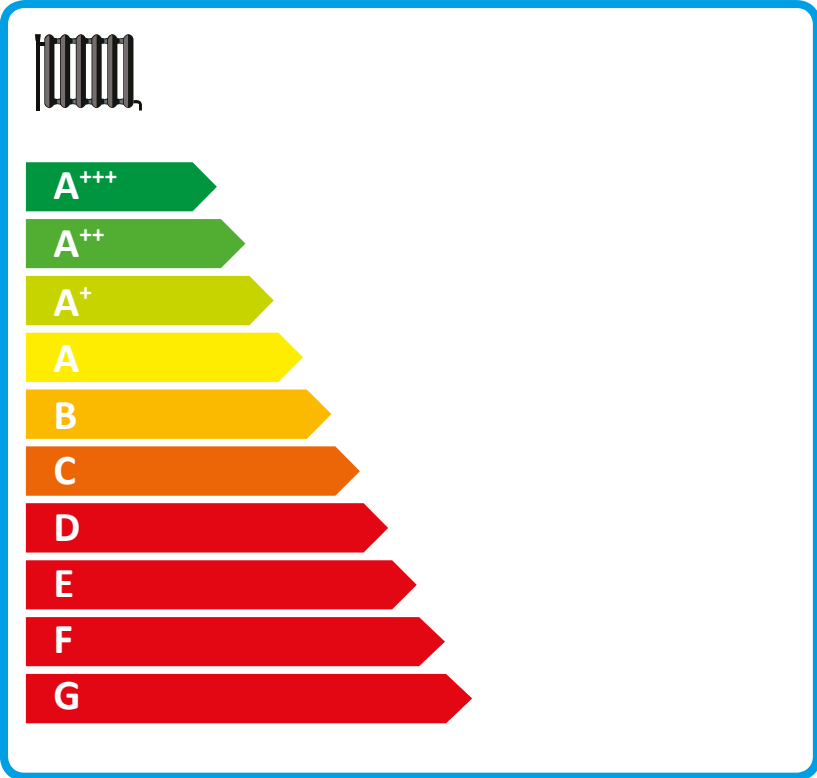

# ENERG

енергия · ενέργεια

Y

IJA

IE

IA

**STIEBEL ELTRON**

WPE-I 12.1 Plus HW 400

**A+++** 

**A+++**  XL

+ 

+ 

+ 

+ 