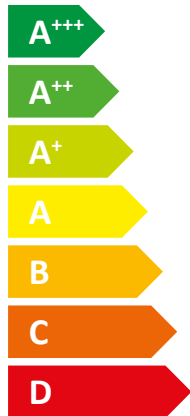

ENERG Y IJA
енергия · ενέργεια IE IA

STIEBEL ELTRON WPC 04 cool

A++

A

43 dB

- 5 kW
- 4 kW
- 4 kW

2019

811/2013