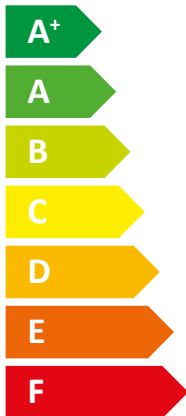

ENERG Y IJA
енергия · ενέργεια IE IA

STIEBEL ELTRON WPC 04 cool

A++

A

43 dB

- 5 kW
- 4 kW
- 4 kW

2019

811/2013