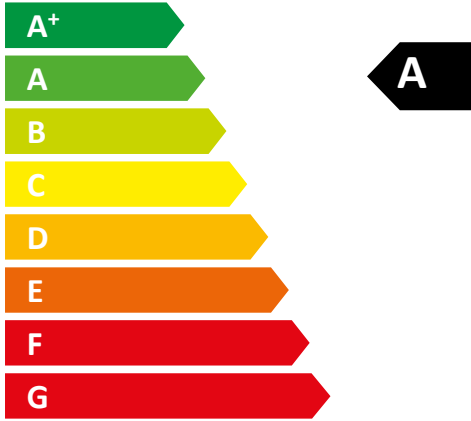

**ENERG** Y IJA  
енергия · ενέργεια IE IA

**STIEBEL ELTRON**

LWZ 180 Balance  
Set 2 clock

**43**  
dB

**250 m<sup>3</sup>/h**

ENERGIA · ЕНЕРГИЯ · ΕΝΕΡΓΕΙΑ · ENERGIJA · ENERGY · ENERGIE · ENERGI

2016

1254/2014