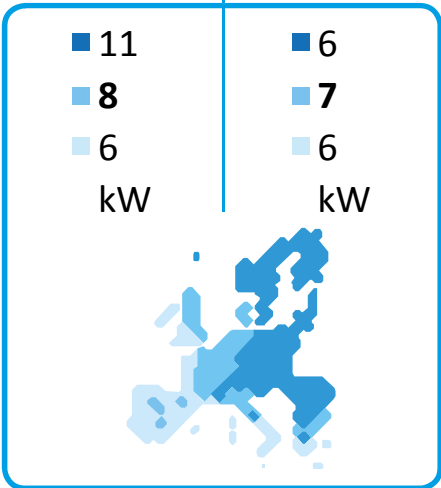

**ENERG** Y IJA  
 енергия · ενέργεια IE IA

**STIEBEL ELTRON** WPL 13 ACS classic flex Set

55 °C

35 °C

57 dB

2019

811/2013