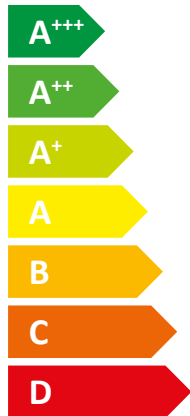

ENERG Y IJA
енергия · ενέργεια IE IA

STIEBEL ELTRON WPC 04 cool

43 dB

- 5 kW
- 4 kW
- 4 kW

2019

811/2013