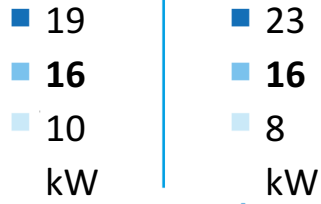

2019

811/2013