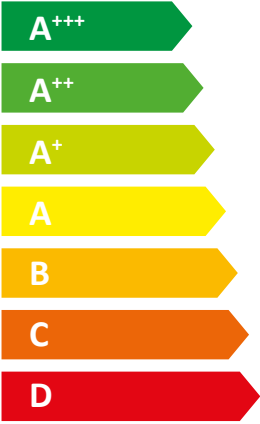

ENERG Y IJA
енергия · ενέργεια IE IA

STIEBEL ELTRON

WPL-A 07 HK 230
Premium

55 °C

35 °C

A++

A+++

2019

811/2013

Produktdatenblatt: Raumheizgerät nach Verordnung (EU) Nr. 811/2013

		WPL-A 07 HK 230 Premium
		200123
Hersteller		STIEBEL ELTRON
Energieeffizienzklasse Raumheizung bei durchschnittlichen Klimaverhältnissen jeweils für Mitteltemperaturanwendungen		A++
Energieeffizienzklasse Raumheizung bei durchschnittlichen Klimaverhältnissen jeweils für Niedertemperaturanwendungen		A+++