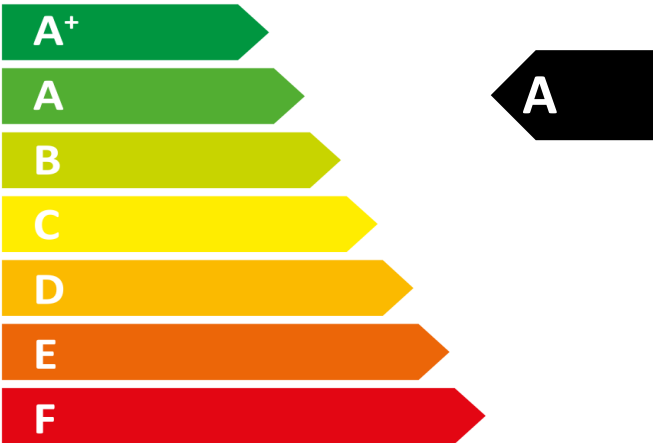

ENERG
енергия · ενέργεια

DHB-E 18/21/24 SLi

STIEBEL ELTRON

15 dB

476
kWh/annum

		DHB-E 18/21/24 SLi
		204204
Tootja		STIEBEL ELTRON
Koormusgraafik		S
Energiatõhususe klass		A
Energeetiline kasutegur	%	39
Aastane elektrienergia tarbimine	kWh / Jahr	476
Tehasepoolsed temperatuuriregulaatori temperatuuri seadistused	°C	60,0
Helivõimsuse tase Lwa	dB	15
Ööpäevane elektrienergia tarbimine	kWh	2184