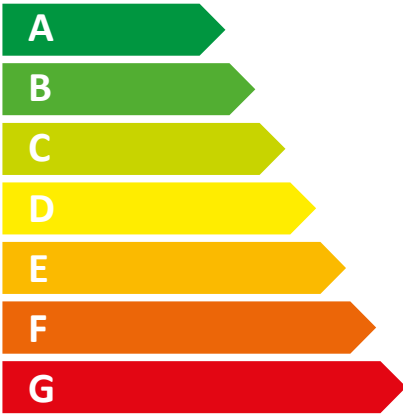

**ENERG**  
енергия · ενέργεια

**STIEBEL ELTRON**

DEL 18 SLi 25A

**479**  
kWh/annum

		<b>DEL 18 SLi 25A</b>
		227498
Fabrikant		STIEBEL ELTRON
Taprofiel		S
Energieklasse		A
Energetisch rendement	%	39
Jaarlijks stroomverbruik	kWh	479
Temperatuurinstelling af fabriek	°C	60
Geluidsniveau	dB(A)	15
Bijzondere aanwijzingen voor efficiëntiemeting		Geen